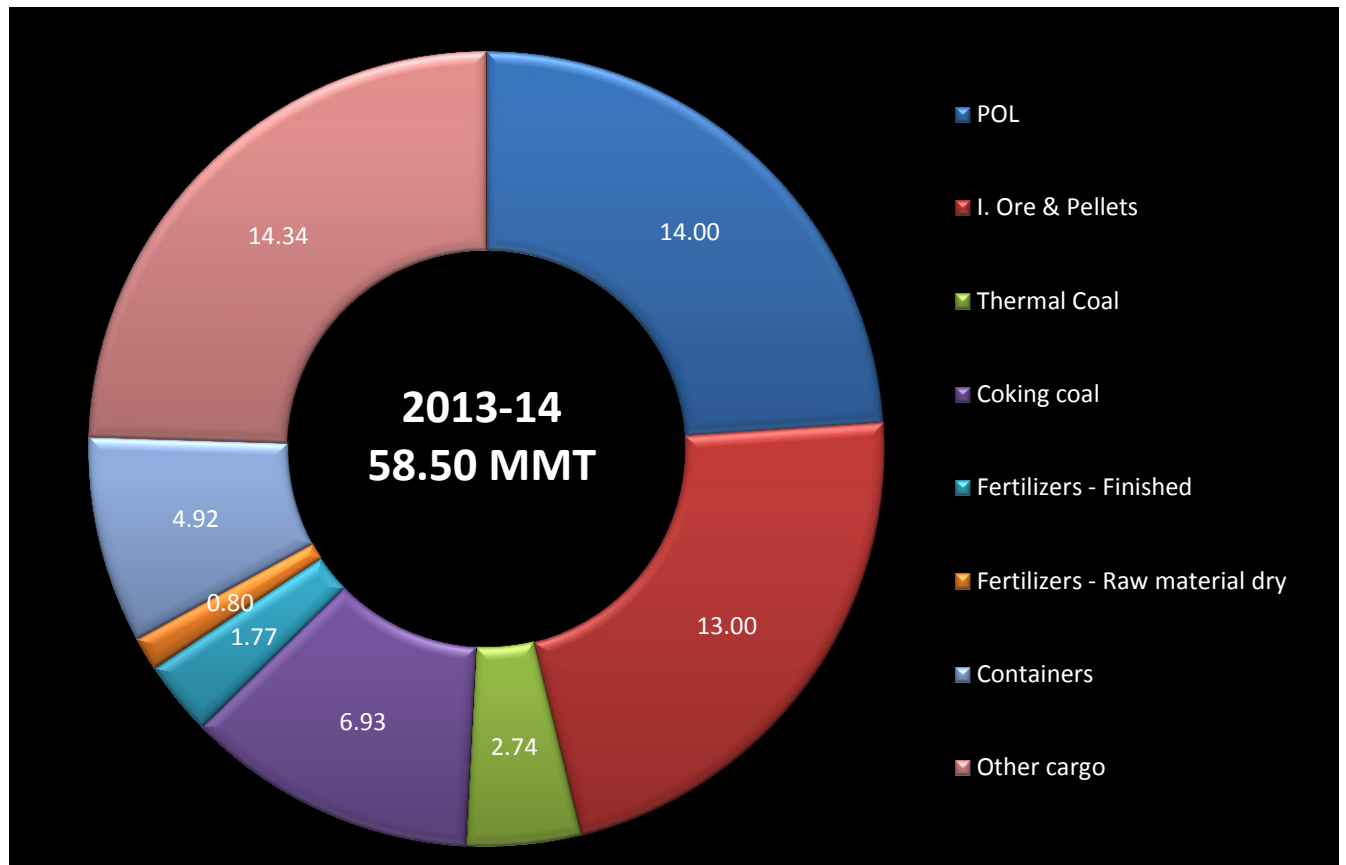

Performance Parameters 2013-14

PRINCIPAL COMMODITIES 2013-14